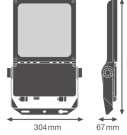

Technische Daten Ledvance Led-Scheinwerfer Flex Weiß 80W 12000lm 45x140D - 840 | IP66 - Asymmetrisch

[Produkt ansehen](#)

Technische Daten

Artikelnummer	252334
EAN	4099854373275
Marke	Ledvance
Herstellername	FLOODLIGHT FLEX ASYMMETRIC 45 X 140 80W ML 840 A45X140 WAL
Budgetlight All-in Garantie	5 Jahre
Durchschnittliche Lebensdauer (Stunden)	120000

Abstrahlwinkel (Grad)	45x140
Leistungsfaktor	>0.90
Produkttyp	LED Flutlichter

Informationen zur Leuchte

Befestigung	Oberflächenmontage
Leuchtenverbindung	Schraubenlose Klemme
Lichtverteilung	Asymmetrisch
IP-Schutzklasse	IP66 - vollständig wasser- und staubdicht
Prallschutz	IK08 - 5 Joule
Betriebstemperatur	-30°C bis +50°C
Sockelfarbe	Weiß
Gehäuse	Aluminium
Farbe des Gehäuses	Weiß
Notfallbeleuchtung	Keine Notbeleuchtung

Masse

Länge (mm)	479
Breite (mm)	304
Höhe (mm)	67

Sensorinformationen

Sensortyp

Warum BudgetLight?

Kein Sensor

die **besten Preise**

bis zu **7 Jahre Garantie**