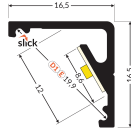

Technische Daten Topmet LED Profil CABI12 E slide - 1m - Complete set - Weiß

[Produkt ansehen](#)

Technische Daten

Artikelnummer	251771
EAN	5901597258490
Marke	Topmet
Herstellername	Profile CABI12 E slide - 1m - Complete set - White
Menge in der Originalverpackung	70

Technische Informationen

Produkttyp	Zubehör - LED-Streifen
------------	------------------------

Masse

Länge (mm)	1000
------------	------

Sensorinformationen

Sensortyp	Kein Sensor
-----------	-------------