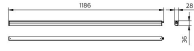

Technische Daten Philips LED Deckenleuchte Ledinaire BN021C 20W 1900lm - 830 | 120cm

[Produkt ansehen](#)

Technische Daten

Artikelnummer	243479
EAN	8719514527911
Marke	Philips
Herstellername	BN021C LED19S/830 L1200
Budgetlight All-in Garantie	3 Jahre
Durchschnittliche Lebensdauer (Stunden)	30000

Technische Informationen

Technologie	LED Integriert
Ersetzt (Watt)	1x36
Watt	20
Lampen Spannung (V)	220-240
Dimmbar	Nicht dimmbar
Helle Farbe	Weiß
Farbcode	830 Warmweiß
Lichtfarbe (Kelvin)	3000 Warmweiß
Farbwiedergabestufe (Ra)	80-89
Farbsteuerung	Einzelfarbe
Lichtstrom (Lumen)	1900
Lumen Watt Verhältnis (Lm/W)	95
Leistungsfaktor	>0.90

Inkl. Leuchtmittel	Ja
Länge	120cm
Produkttyp	LED Deckenleuchte

Informationen zur Leuchte

EOC8	52791199
Befestigung	Oberflächenmontage
Leuchtenverbindung	PI [Steckverbindung]
Optikabdeckung	PC (Polycarbonat)
IP-Schutzklasse	IP20 - nahezu staubdicht
Prallschutz	IK02 - 0.20 Joule
Betriebstemperatur	-20°C bis +40°C
Gehäuse	Aluminium
Sockelfarbe	Weiß
Farbe des Gehäuses	Weiß
Product Serie	BN021C

Masse

Länge (mm)	1186
Breite (mm)	28.4
Höhe (mm)	35.7

Sensorinformationen

Warum BudgetLight?

Sensortyp

Kein Sensor

die **besten Preise**

bis zu **7 Jahre Garantie**