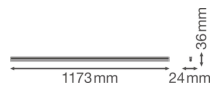

Caractéristiques Ledvance Réglette LED Linear Compact High Output 20W
2000lm - 830 | 120cm

[Voir le produit](#)