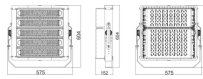

Caractéristiques Ledvance Projecteur LED Eco High Power Noir 500W 67500lm 90D - 857 | IP65 - Symétrique

[Voir le produit](#)

## Dimensions

|               |     |
|---------------|-----|
| Longueur (mm) | 575 |
| Largeur (mm)  | 604 |
| Hauteur (mm)  | 152 |