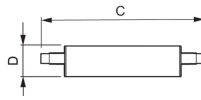

[Voir le produit](#)

Informations Générales

Réf.	224256
EAN	8718696578810
Marque	Philips
Nom du fabricant	CorePro R7S 118mm 14-100W 840 D
Vendu à l'unité - Carton complet	10
Budgetlight Garantie Totale	2 ans
Étiquette énergétique	E
Ancienne Etiquette énergétique	A+
Durée de Vie Moyenne (heure)	15000

Informations techniques

Technologie	LED
Référence Article	R7s LED
Substitut (Watt)	100
Tension (V)	220-240
Puissance (W)	14
Dimmable	Oui
Culot	R7s
Code Couleur	840 Blanc Froid
Couleur de Lumière (Kelvin)	4000 Blanc Froid
Indice de Rendu des Couleurs (Ra)	80-89
Couleur Claire	Blanc