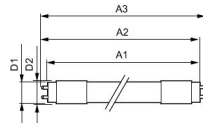

Caractéristiques Philips LED Tube T8 CorePro (UN) Ultra Output 15.5W 2400lm - 865 Lumière Du Jour | 120cm Équivalent 36W