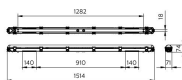

Caractéristiques Philips Réglable LED Étanche Ledinaire WT065C 30/53W 4100/6800lm - 840 | 150cm - Câblage Traversant

[Voir le produit](#)

Informations Générales

Réf.	248758
EAN	8720169500242
Marque	Philips
Nom du fabricant	WT065C LED41_68S/840 PSU L1500 TW1
Budgetlight Garantie Totale	5 ans
Durée de Vie Moyenne (heure)	50000
D-Mark	Oui

Facteur de puissance	>0.90
Lampe Incluse	Oui
Longeur	150cm
Référence Article	Réglette LED Étanche

Informations de l'appareil

EOC8	50024299
Montage	Surface
Connexion du Luminaire	PI [Connecteur pression 3-pôles]
Couverture Optique	Opale
Indice de Protection	IP65 – Résistant à la poussière et à l'eau (jets d'eau)
Protection Impacts	IK08
Température de Fonctionnement	0 to +25
Logement	Plastic
Couleur du Luminaire	Gris
Couleur du boîtier	Gris
Eclairage de Secours	Pas d'éclairage de secours
Product Serie	Ledinaire

Dimensions

Longueur (mm)	1514
Largeur (mm)	71
Hauteur (mm)	74

Pourquoi choisir Budgetlight?

Informations du capteur  Prix bas garantis  Jusqu'à 7 ans de garantie

Type de capteur

Retours faciles jusqu'à 14 jours